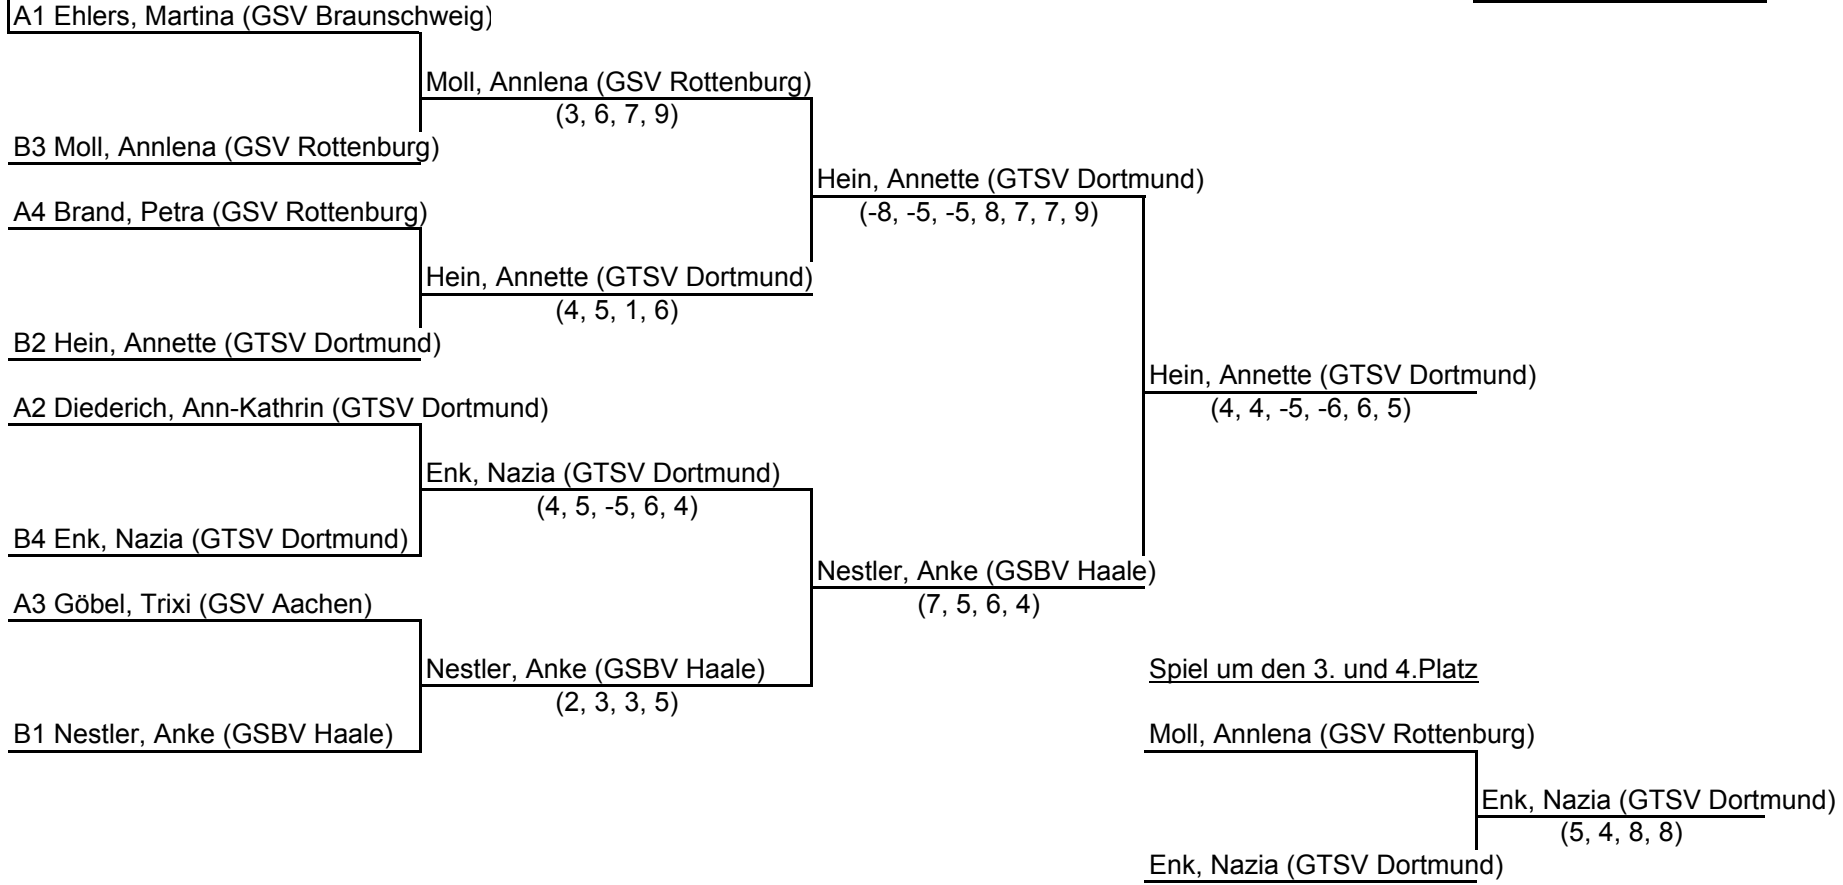

Deutsche Gehörlosen Tischtennis Meisterschaften 2013

Gruppe B

Nr	Name	Verein	1	2	3	4	5	Punkt	Satz	Platz
1	Nestler, Anke	GSBV Halle		3 : 0	3 : 0	3 : 0	3 : 1	4 : 0	12 : 1	1
2	Wüllenweber, Miriam	GSV Aachen	0 : 3		0 : 3	0 : 3	0 : 3	0 : 4	0 : 12	5
3	Enk, Nazia	GTSV Dortmund	0 : 3	3 : 0		2 : 3	0 : 3	1 : 3	5 : 9	4
4	Moll, Annlena	GSV Rottenburg	0 : 3	3 : 0	3 : 2		1 : 3	2 : 2	7 : 8	3
5	Hein, Annette	GTSV Dortmund	1 : 3	3 : 0	3 : 0	3 : 1		3 : 1	10 : 4	2

Name	Name	Erg.
1. Runde		
1 - 5	Nestler, Anke - Hein, Annette (-9, 11, 9, 7)	3 : 1
2 - 4	Wüllenweber - Moll, Annlena (3, 4, 4)	0 : 3

Name	Erg.
2. Runde	
1 - 4 Nestler, Anke - Moll, Annlena (9, 5, 6)	3 : 0
3 - 5 Enk, Nazia - Hein, Annette (9, 4, 5)	0 : 3

Name	Name	Erg.
5. Runde		
2 - 3	Wüllenweber, Miriam - Enk, Nazia (4, 3, 1)	0 : 3
4 - 5	Moll, Annlena - Hein, Annette (-6, 10, 11, 5)	1 : 3

Name	Name	Erg.
3. Runde		
1 - 3	Nestler, Anke - Enk, Nazia (6, 4, 2)	3 : 0
2 - 5	Wüllenweber - Hein, Annette (6, 2, 1)	0 : 3

Name	Erg.
4. Runde	
1 - 2 Nestler, Anke - Wüllenweber (2, 7, 3)	3 : 0
3 - 4 Enk, Nazia - Moll, Annlena (-8, -8, 10, 8, 9)	2 : 3

**DGTTM 2013
Damen Einzel**

Spiel um die Plätze 5 bis 8

Spiel um die Plätze 5 bis 6

Ehlers, Martina (GSV Braunschweig)