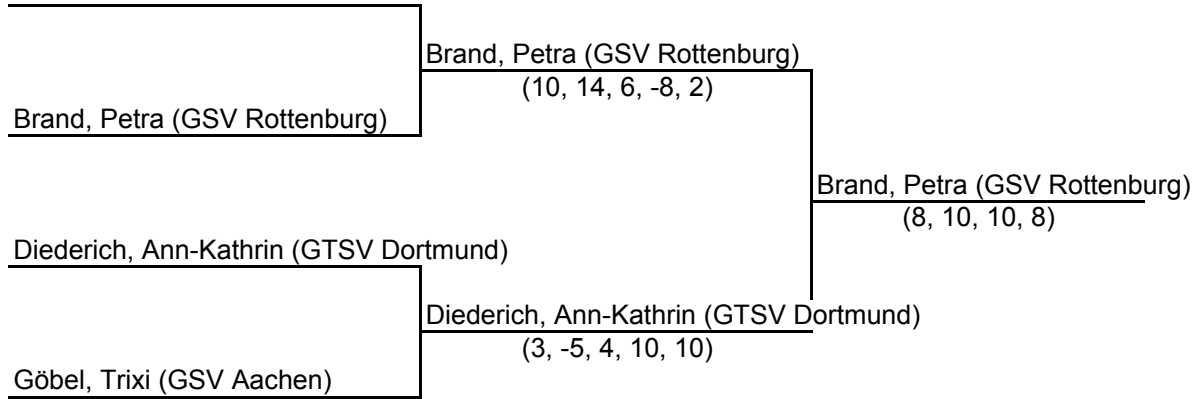

Ehlers, Martina (GSV Braunschweig)

Spiel um die Plätze 7 bis 8

DGTTM 2013
Herren Einzel

Viertelfinale

Halbfinale

Hauptfinale

A1 Bähr, Thomas (GSpVgg Mannheim)

Bähr, Thomas (GSpVgg Mannheim)