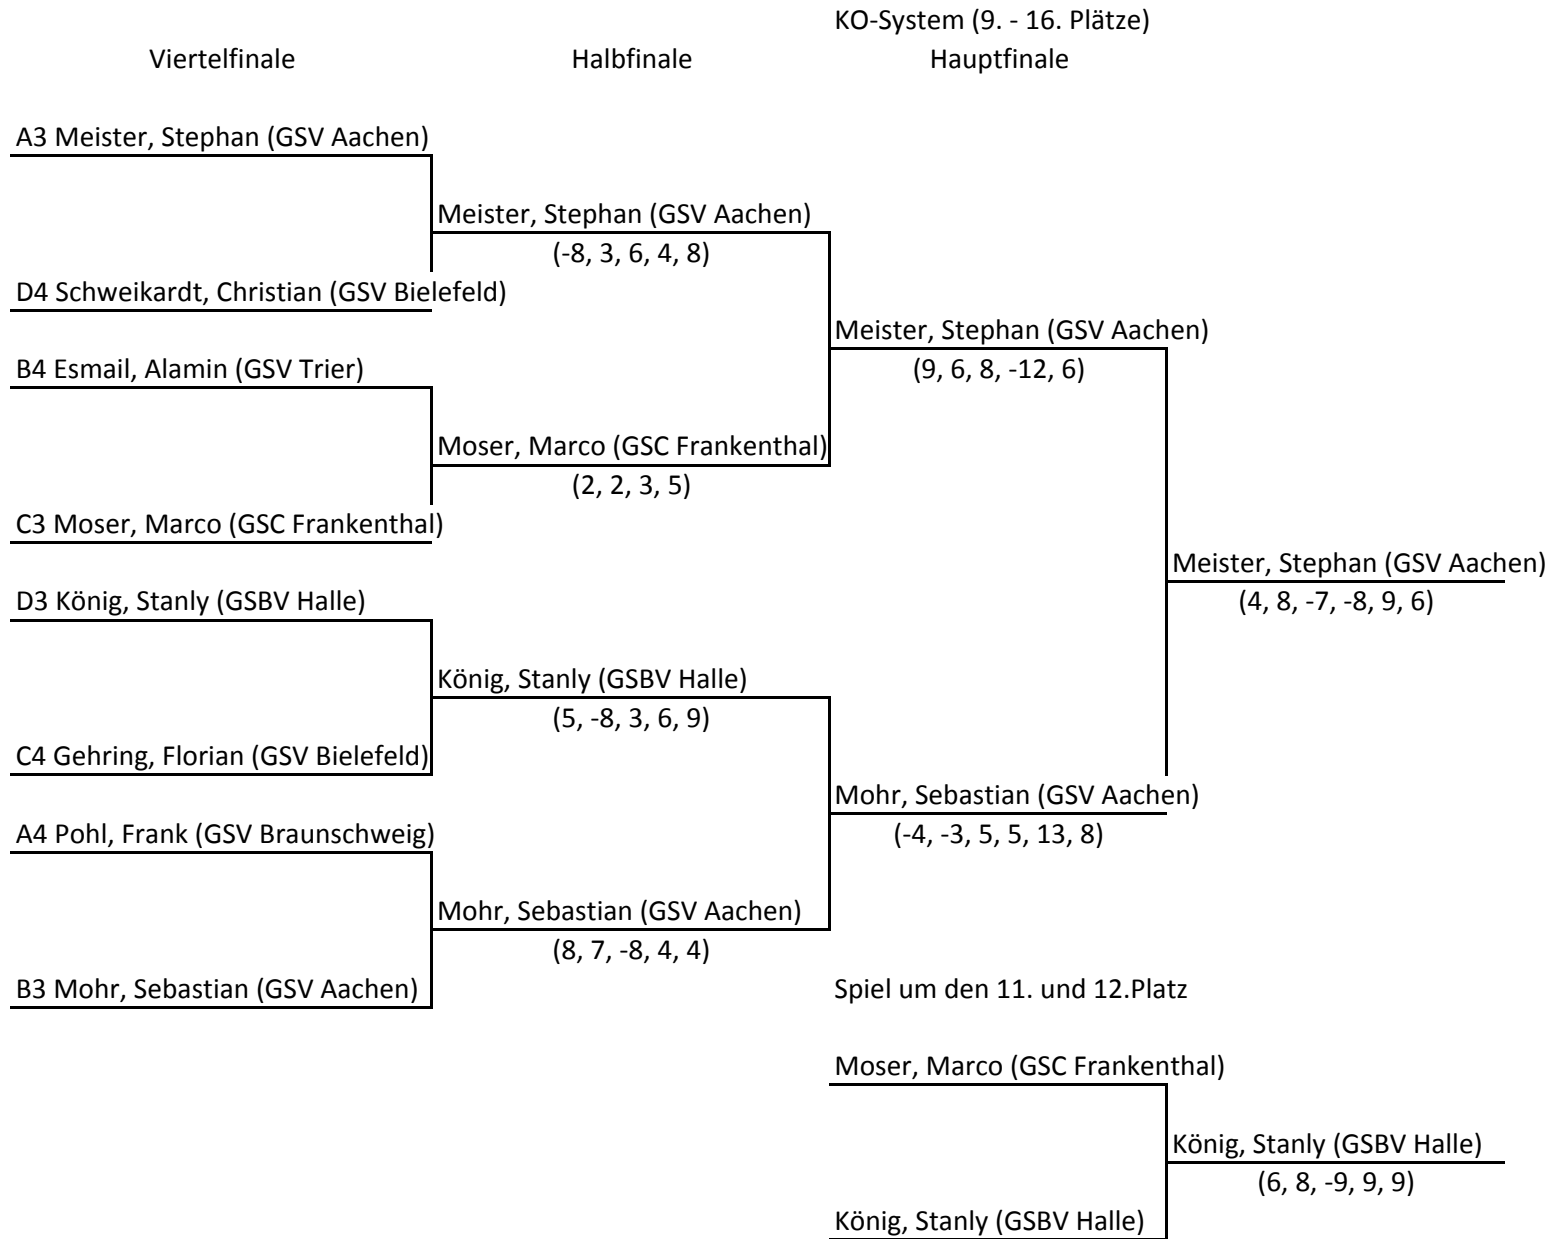

Aukam, Axel (GSV Braunschweig)

Langenecker, Oliver (GSC Frankenthal)

(5, 7, -6, -4, 6, 2)

Spiel um die Plätze 13 bis 16

Spiel um die Plätze 13 bis 14

Schweikardt, Christian (GSV Bielefeld)

Esmail, Alamin (GSV Trier)